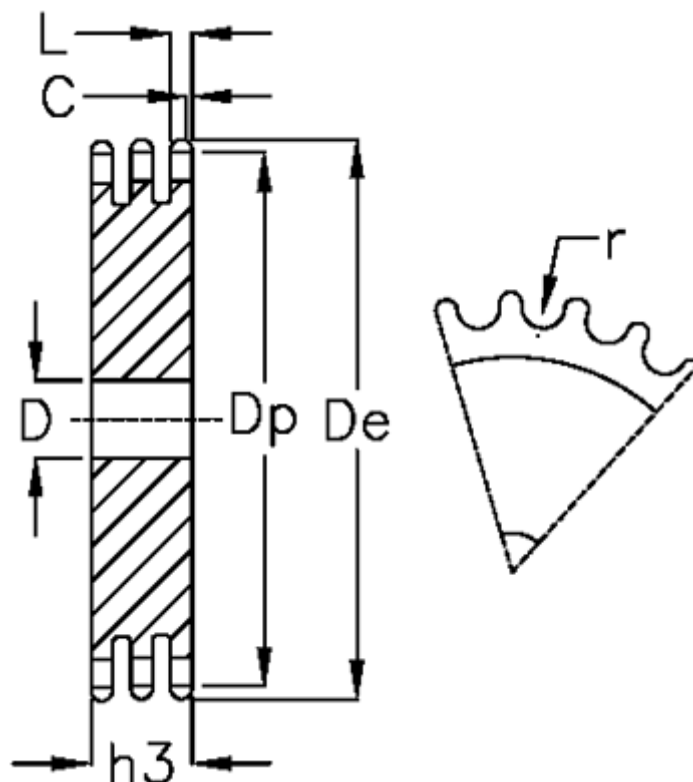

Varenummer: 616023009095
Beskrivelse: Pladehjul 20 B-3 Z=95 triplex

Mål

Antal tænder	= 95	L = 18.2
C	= 4	r = 19.05
D	= 40	
De	= 975.2	
Dp	= 960.28	
For kædebetegnelse	= 20 B-3	
For kæde størrelse	= 1 1/4 x 3/4	
h3	= 91	